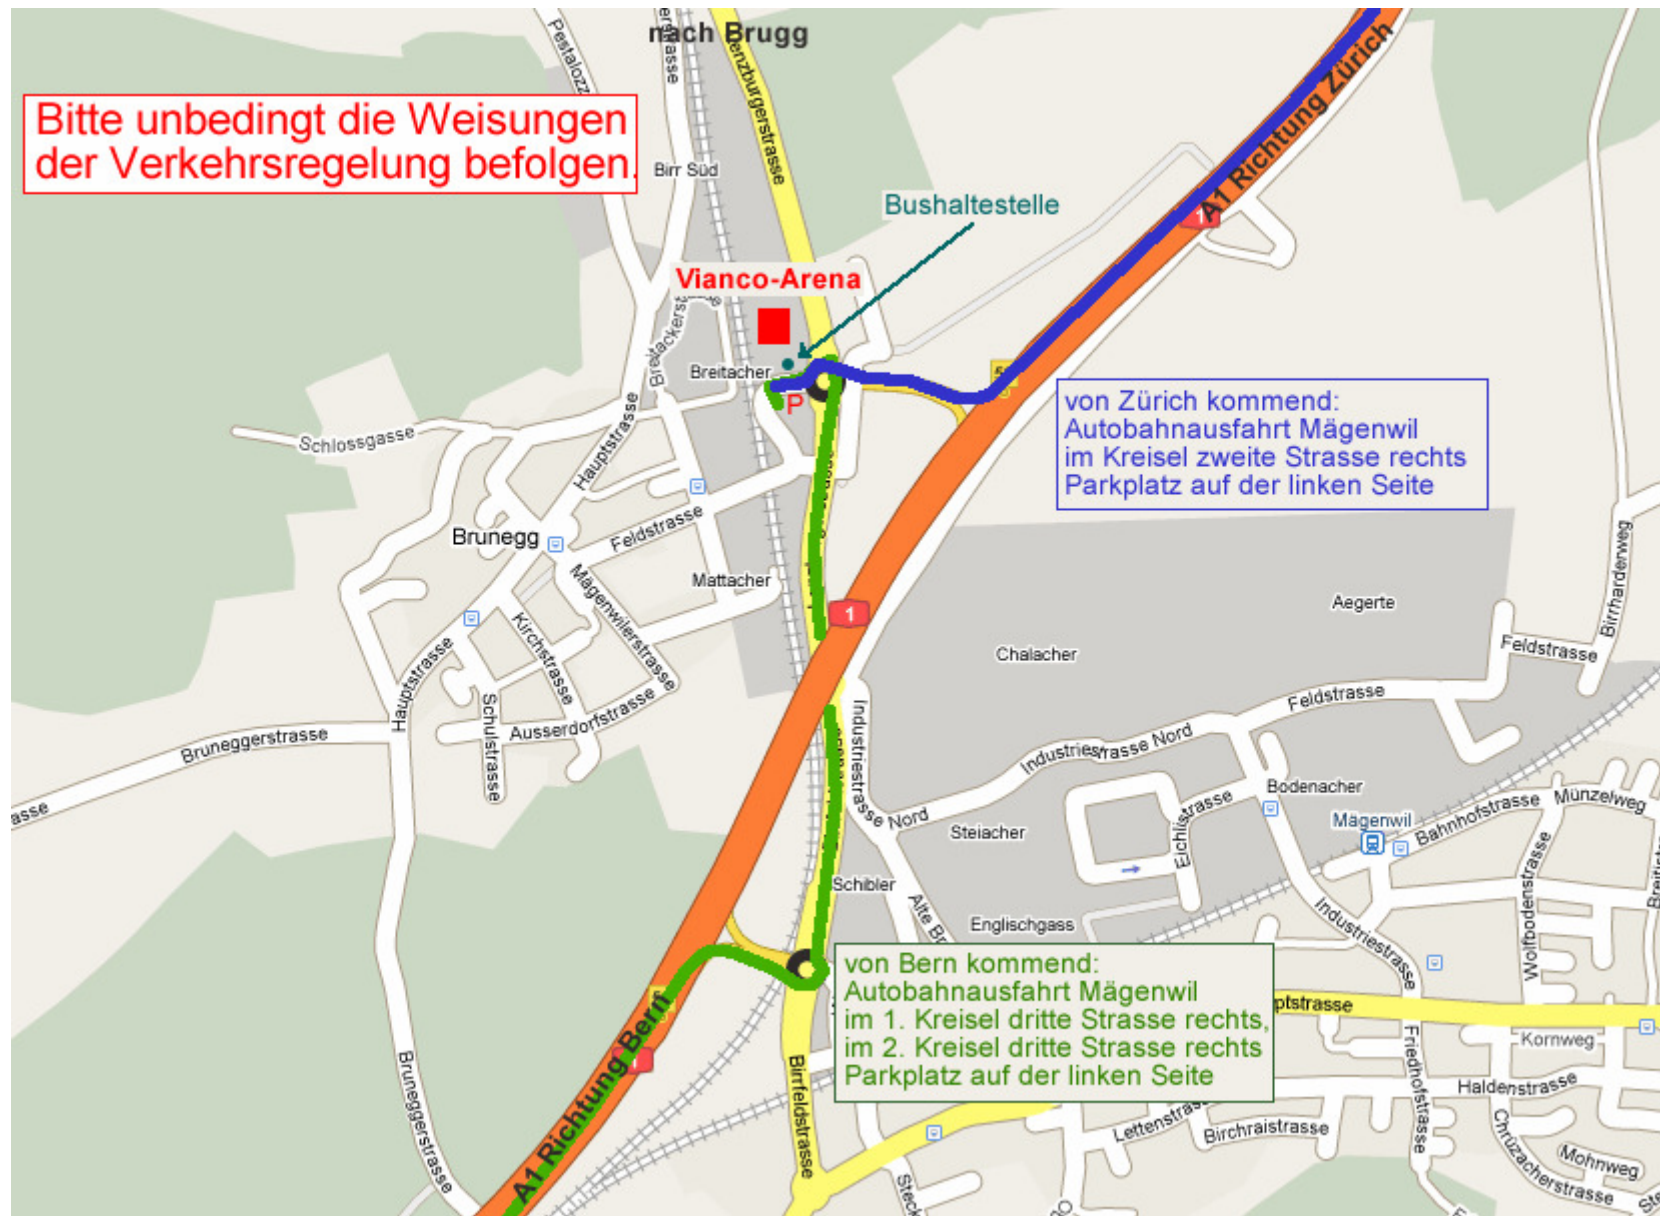

Bitte unbedingt die Weisungen  
der Verkehrsregelung befolgen.

Bushaltestelle

Vianco-Arena

von Zürich kommend:  
Autobahnausfahrt Mägenwil  
im Kreisel zweite Strasse rechts  
Parkplatz auf der linken Seite

von Bern kommend:  
Autobahnausfahrt Mägenwil  
im 1. Kreisel dritte Strasse rechts,  
im 2. Kreisel dritte Strasse rechts  
Parkplatz auf der linken Seite